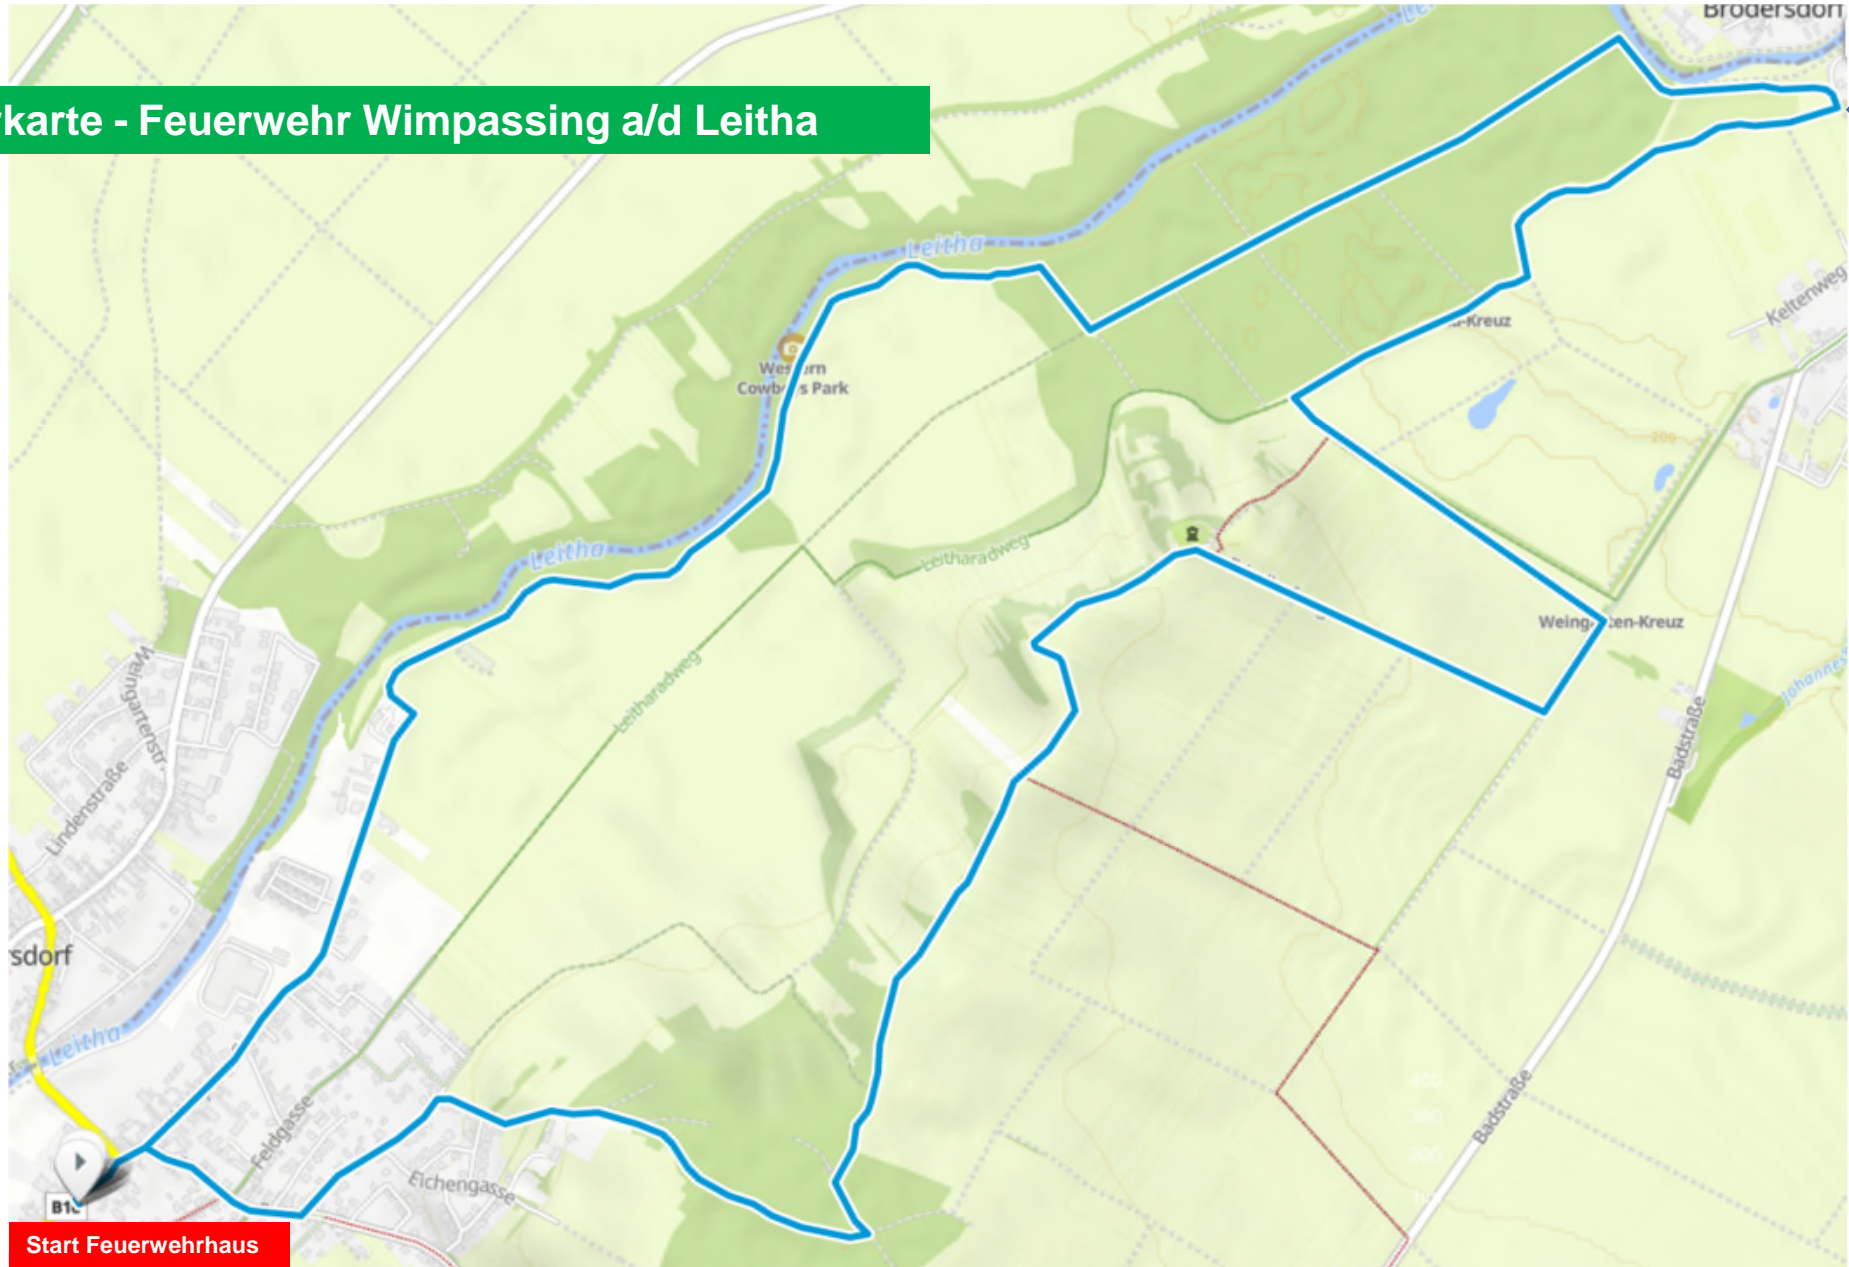

# **15. Wandertag der Feuerwehr Wimpassing a/d Leitha**

**Wo: Abmarsch vom Feuerwehrhaus um 9:30 Uhr  
Wanderkarte auf der Rückseite**

**Ab 12:30 Uhr  
Musikalische Unterhaltung mit dem MV-Leithaberg-Leithaprodersdorf**

**1. Rätsel-Rallye für die Kinder**

**Für Speis und Trank an der Labstelle sorgt die FF Wimpassing a/d Leitha**  
Es gelten die gültigen COVID-Bestimmungen. Der Reinerlös wird zum Ankauf von Ausrüstungsgegenständen für die Freiwillige Feuerwehr verwendet.

# Wanderkarte - Feuerwehr Wimpassing a/d Leitha

Labstelle

Start Feuerwehrhaus